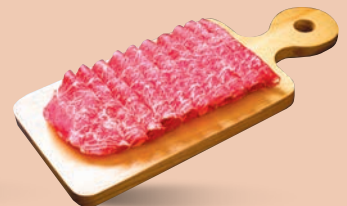

Wortel Berastagi
Rp /100g **2.690**

Kol Merah
Rp /100g **6.490**

**Saikoro
500g**
Rp /pak **86.900**

**US Short Plate
Slice 500g**
Rp /pak **83.900**